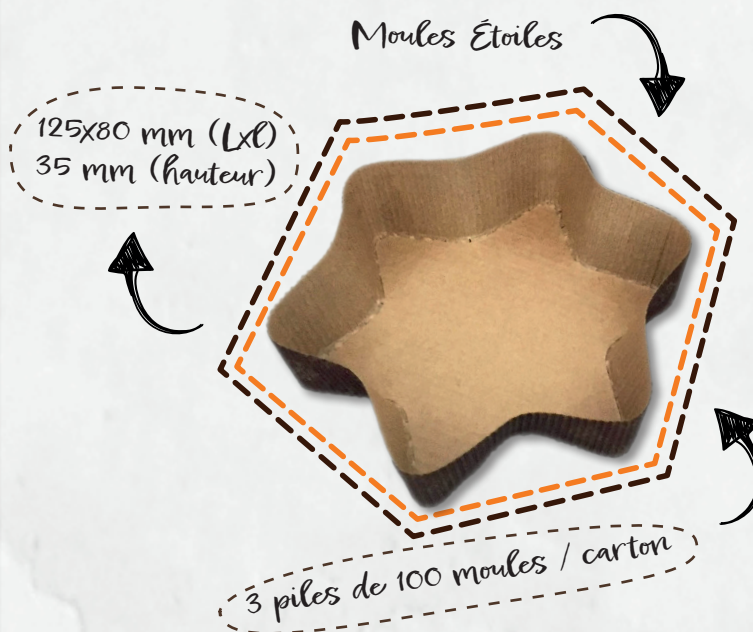

Moules Ronds

120 / 35 mm

Réf. 11633.01

Carton de 300 Moules

www.complet.fr

Zoom sur

Des moules en papier en forme d'étoile adaptés à la cuisson de gâteaux.

Résistance à la température : 180-200°C