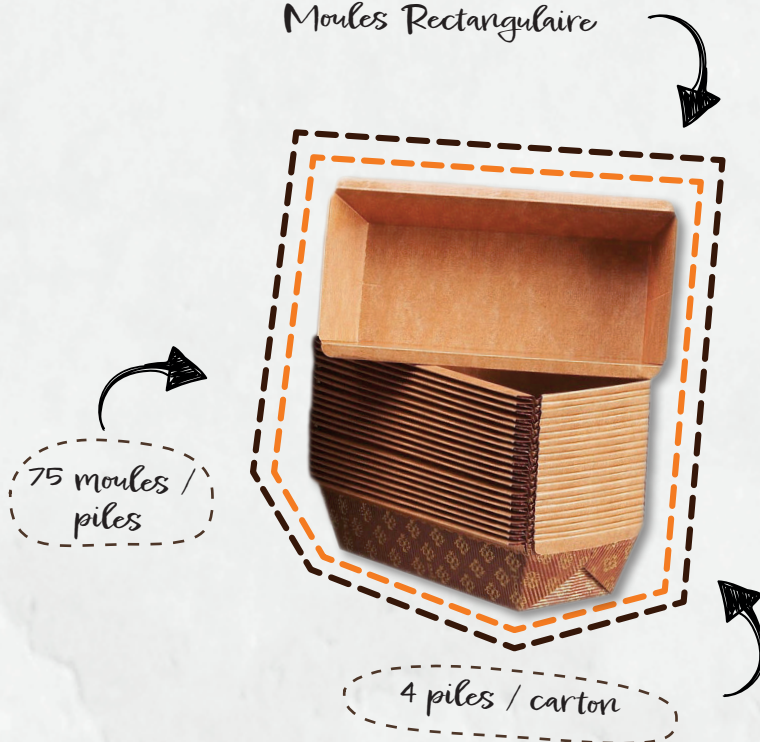

Moules Étoiles

Réf. 11445.01
Carton de 300 Moules

Moules Ronds

170 / 35 mm
Réf. 11488.01
Carton de 240 Moules

Moules Ronds

120 / 35 mm
Réf. 11633.01
Carton de 300 Moules

Zoom sur

Des moules rectangles en papier adaptés à la cuisson de gâteaux.

Moules Rectangulaire

75 moules / piles

4 piles / carton

Dimensions : (bas) 178 x 75 mm ; (haut) : 214 x 92 mm ; ; Hauteur : 50 mm
Résistance à la température : 180-200°C

www.complet.fr

Notre passion, le savoir-faire !