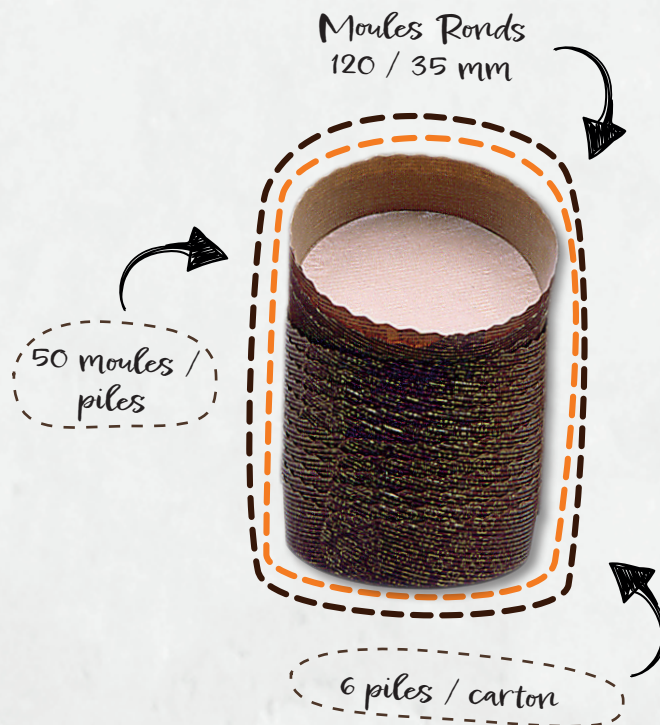

Moules Étoiles

Réf. 11445.01
Carton de 300 Moules

Moules Rectangles

178 x 75 + 50 mm
Réf. 14003.01
Carton de 300 Moules

Moules Ronds

170 / 35 mm
Réf. 11488.01
Carton de 240 Moules

www.complet.fr

COMPLET - Rue Nationale - Puits Simon 3 - F-57600 FORBACH
Tél. : +33 (0)3 87 87 63 38 - contact@complet.fr

Zoom sur

Des moules ronds en papier adaptés à la cuisson de gâteaux.

Résistance à la température : 180-200°C.

Notre passion, le savoir-faire !

Document non contractuel - sous réserve d'erreurs typographiques - produit réservé exclusivement à un usage professionnel
Suggestion de présentation - ne pas jeter sur la voie publique - V102022