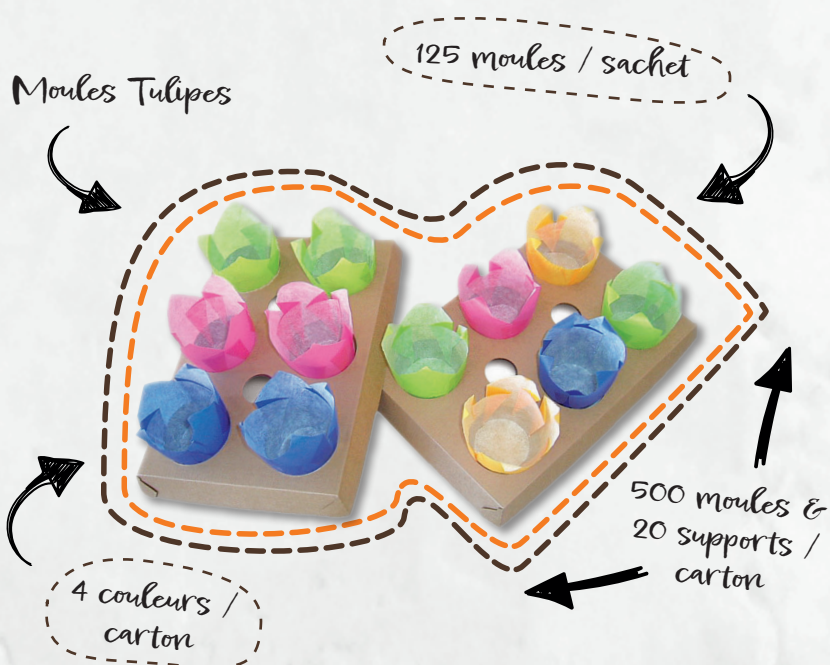

Moules Individuels

Moules Tulipes

Carton de 500 moules

Réf. 10659.01

Autres Moules Individuels

Moules Caissettes Muffin

Réf. 10047.01 - Carton de 300 Moules

Moules Mini-Cakes 80 x 40 + 40 mm

Réf. 14000.01 - Carton de 500 Moules

www.complet.fr

Zoom sur

Des moules en papier en forme de tulipe avec support (2x3) adaptés à la cuisson de muffins.

Notre passion, le savoir-faire !